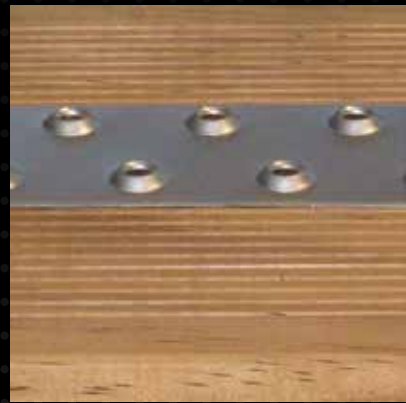

ACIANOV *Création*

Métaux ajourés & Valeur ajoutée

**LES LAMES
ANTI-
DÉRAPANTES**

www.acianov-creation.fr

Sécurisez vos planchers, terrasses et pontons bois grâce aux lames antidérapantes

Elles se vissent (et se désinstallent) **rapidement et facilement** (y compris sur place). En **acier inoxydable** ou en **acier galvanisé**, elles résistent au temps. **Sans produits chimiques**, elles sont idéales pour les zones protégées. Elles sont disponibles en **deux largeurs** : 1 ou 2 rangées d'emboutis.

- Matières :** Acier **galvanisé** et acier **Inoxydable** 304L ou 316L
Épaisseur : **1.50 mm**
Largeurs : **25.00 mm** (1 rangée d'emboutis) ou **40.00 mm** (2 rangées d'emboutis)
Longueurs : Standards : 1000 mm / 1250 mm / 1500 mm / 2000 mm / 2500 mm
Possibilité de longueurs sur mesure en fonction de la quantité
Fixations : Par vis, tous les 200 mm et à chaque extrémité