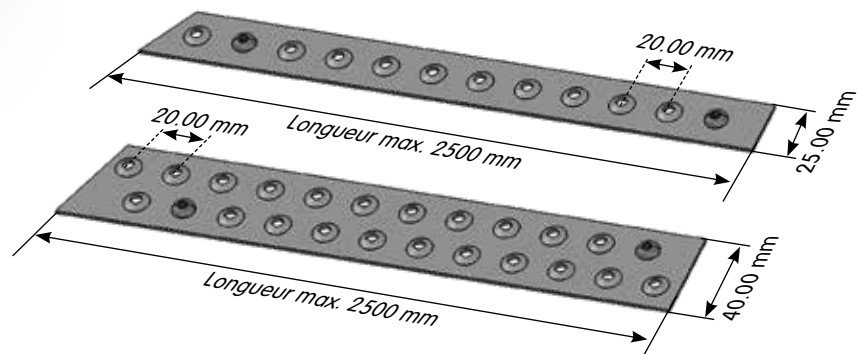

ACIANOV *Création*

Métaux ajourés & Valeur ajoutée

**LES LAMES
ANTI-
DÉRAPANTES**

www.acianov-creation.fr

Sécurisez vos planchers, terrasses et pontons bois grâce aux lames antidérapantes

Elles se vissent (et se désinstallent) **rapidement et facilement** (y compris sur place). En **acier inoxydable** ou en **acier galvanisé**, elles résistent au temps. **Sans produits chimiques**, elles sont idéales pour les zones protégées. Elles sont disponibles en **deux largeurs** : 1 ou 2 rangées d'emboutis.

- Matières :** Acier **galvanisé** et acier **Inoxydable** 304L ou 316L
Épaisseur : **1.50 mm**
Largeurs : **25.00 mm** (1 rangée d'emboutis) ou **40.00 mm** (2 rangées d'emboutis)
Longueurs : Standards : 1000 mm / 1250 mm / 1500 mm / 2000 mm / 2500 mm
Possibilité de longueurs sur mesure en fonction de la quantité
Fixations : Par vis, tous les 200 mm et à chaque extrémité